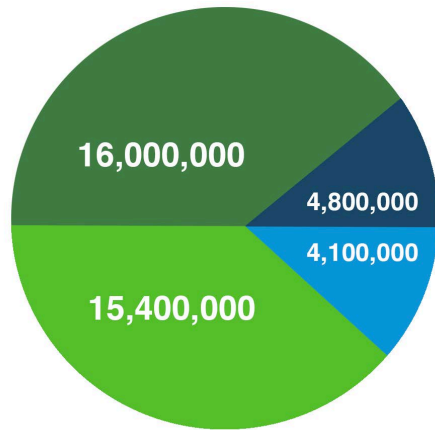

Tráfico Humana es La Esclavitud Moderna

Tráfico humano de personas es un problema creciente en todo el mundo y se está convirtiendo rápidamente en el segundo acto criminal más común detrás del narcotráfico.

40.3 Millones
de víctimas en todo el mundo

- Forzar la explotación laboral
- Explotación sexual forzada
- Trabajo forzado impuesto por el estado
- Matrimonio forzado

Florida constantemente ocupa el tercer lugar en la cantidad de llamadas a la Línea Directa Nacional contra la Trata de Personas. En respuesta a esta tendencia creciente, la Comisión de Tráfico de Personas de la Junta de Comisionados del Condado de Pasco fue formada por la Resolución NO. 14-272 el 9 de septiembre de 2014.